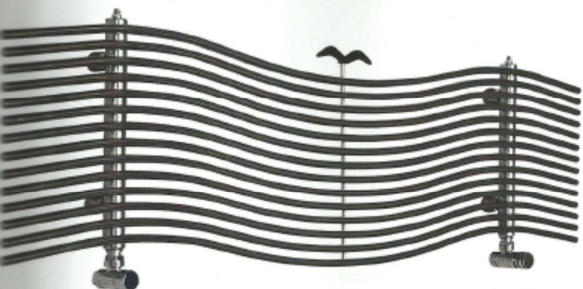

LUXURY

(Luxus)

DESIGNOVÝ DIGESTIV / RADIÁTORY

Radiátor **Archibald** (Runtal), design Leo Salzedo, 124 x 52,5 cm, chrom a bílá barva, cena **21 250 Kč**, www.palazzio.cz

Radiátor **Albatros** (Tubes), složený z chromových trubek o průměru 14 mm a délce 149 cm, cena **16 838 Kč**, www.aquatrade.cz